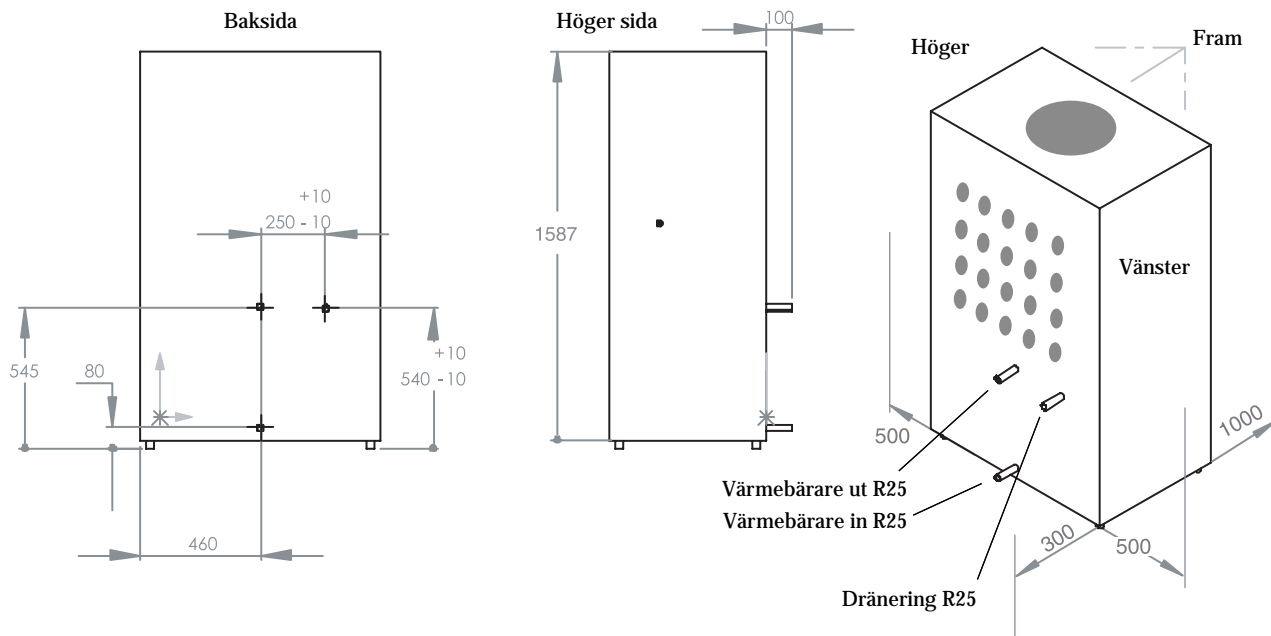

Måttsättningar, placeringsavstånd och värmebäraranslutningar

Följande illustration visar värmepumpens måttsättningar samt värmebäraranslutningar. Alla mått är angivna i millimeter.

Värmebärare ut R25
Värmebärare in R25

Dränering R25

Ingående delar